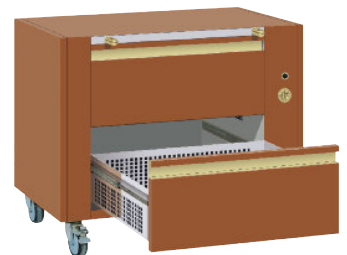

975SBCL
+ COUL1