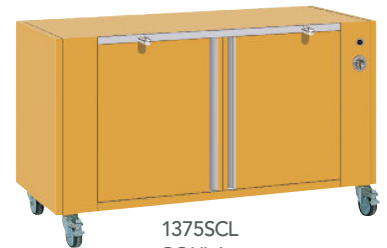

1375SCL
+ COUL1