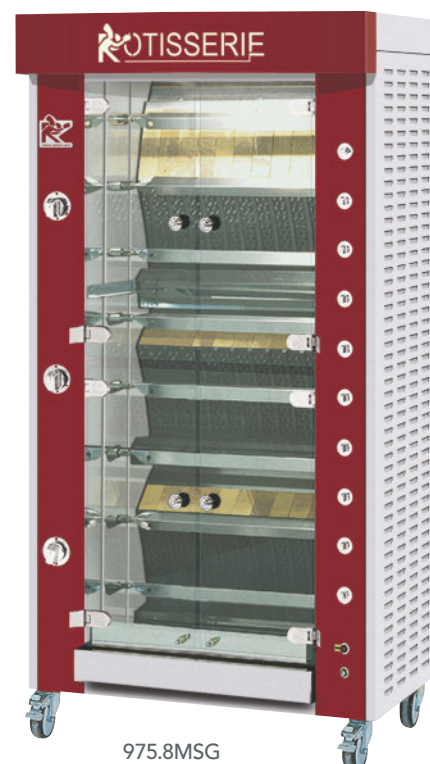

975.8MSG
+ 975BDE
+ 975SR
+ COUL2