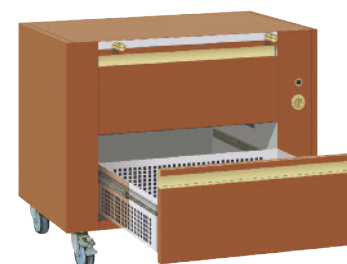

975SBCL
+ COUL1