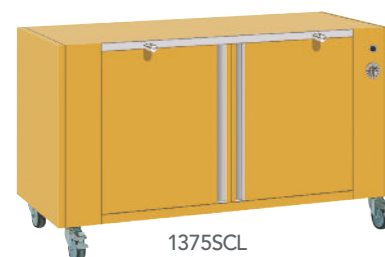

1375SCL
+ COUL1