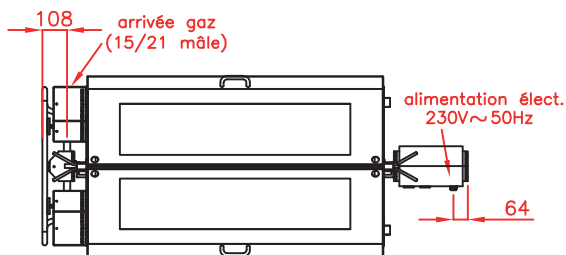

Vue de dessus