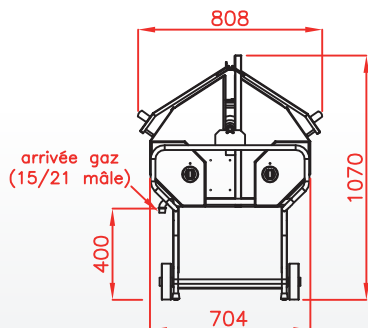

Vue de dessus

Vue de face

ROTISSERIE
24 VOLAILLES

BARBECUE GRILL
grande surface

broche de cuisson
GROSSES PIÈCES

NETTOYAGE FACILE

nettoyage haute pression
avec brûleurs protégés

SPECIFICATIONS

Capacité	24 volailles 1 agneau
Puissance gaz	33 kW
Consommation gaz	Gaz naturel : 3,3 m³/h ; Propane : 3,5 kg/h
Electricité	230 V 50/60 Hz + terre 0,1 kW
Poids et dimensions (HxLxP)	155 kg ; 1070 x 808 x 1865 mm
Surface utile du grill	1280 x 480 mm
Dégagement	utilisation en extérieur, 100 cm tout autour
Garantie	1 an sur pièces (vitrage exclus)

Révision :
Avril 2019

DISTRIBUTEUR / REVENDEUR

Rotisol S.A.S.

Zone industrielle La Trentaine, Avenue Gustave Eiffel
77507 Chelles cedex - FRANCE

FRANCE :- adv@rotisol.com - Tel : 01 64 21 80 00

EXPORT :- s.bennell@rotisol.com