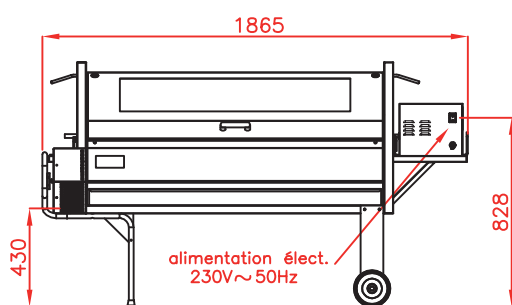

Vue de dessus

Vue de côté

ROTISSERIE
24 VOLAILLES

BARBECUE GRILL
grande surface

broche de cuisson
GROSSES PIÈCES

NETTOYAGE FACILE

nettoyage haute pression
avec brûleurs protégés

SPECIFICATIONS

Capacité	24 volailles 1 agneau
Puissance gaz	33 kW
Consommation gaz	Gaz naturel : 3,3 m³/h ; Propane : 3,5 kg/h
Electricité	230 V 50/60 Hz + terre 0,1 kW
Poids et dimensions (HxLxP)	155 kg ; 1070 x 808 x 1865 mm
Surface utile du grill	1280 x 480 mm
Dégagement	utilisation en extérieur, 100 cm tout autour
Garantie	1 an sur pièces (vitrage exclus)

Révision :
Avril 2019

DISTRIBUTEUR / REVENDEUR

Rotisol S.A.S.

Zone industrielle La Trentaine, Avenue Gustave Eiffel
77507 Chelles cedex - FRANCE

FRANCE :- adv@rotisol.com - Tel : 01 64 21 80 00

EXPORT :- s.bennell@rotisol.com