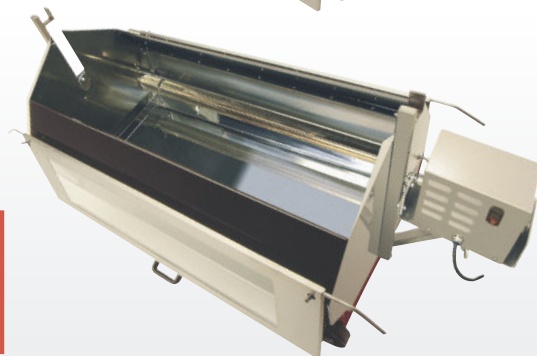

Attractif, facilement transportable et facile à nettoyer, le Super BBQ est l'appareil de cuisson qui vous aidera à vous démarquer de la concurrence.

CARACTERISTIQUES

- Efficacité énergétique
- 2 Vitres K-glass
- Moteur amovible
- Le bac à jus peut servir de planche à découper
- Brûleurs brevetés Rotisol
- Accès facile pour entretien nettoyage haute pression
- Peu d'entretien
- Tout inox et émail noir
- Vanne de sécurité gaz
- Pilotage par thermocouple
- Changement rapide des accessoires

SB8
Email noir et inox

DETAILS TECHNIQUES

Aperçu de quelques fonctionnalités standard.

	Brûleur en inox avec filtre à air démontable (breveté Rotisol).		2 portes amovibles avec vitrage K-glass.		Finition émail noir et inox.
	Bac à jus en inox avec vanne de vidange.		Roues ultra-résistantes et poignée pour un déplacement facile.		Vanne de sécurité gaz.

Vue de dessus

Vue de côté

Vue de face

ROTISSERIE
24 VOLAILLES

BARBECUE GRILL
grande surface

broche de cuisson
GROSSES PIÈCES

NETTOYAGE FACILE

nettoyage haute pression
avec brûleurs protégés

SPECIFICATIONS

Capacité	24 volailles 1 agneau
Puissance gaz	33 kW
Consommation gaz	Gaz naturel : 3,3 m ³ /h ; Propane : 3,5 kg/h
Electricité	230 V 50/60 Hz + terre 0,1 kW
Poids et dimensions (HxLxP)	155 kg ; 1070 x 808 x 1865 mm
Surface utile du grill	1280 x 480 mm
Dégagement	utilisation en extérieur, 100 cm tout autour
Garantie	1 an sur pièces (vitrage exclus)