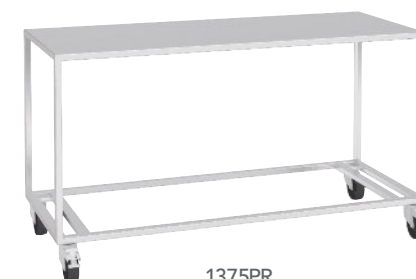

1375PR

(1) Luxe : email enamel - Standard : inox stainless steel

(2) Pour modèles Olympia 2 et 4 broches - For Olympia models 2 and 4 spits

x : non concerné, article non-disponible pour cette gamme - not applicable, this item is not available for this range.