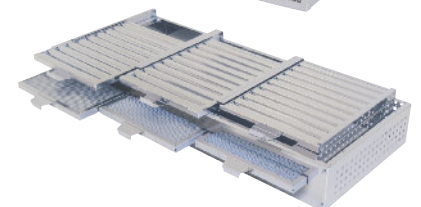

Toit de protection avec enseigne lumineuse amovible, finition inox. <i>Removable protective roof with illuminated sign, stainless steel finish.</i>	0,05 kW mono	1 675 x 650 x 165	22 kg	1675BDI	x
	0,05 kW mono	1 375 x 650 x 165	18 kg	1375BDI	x
	0,05 kW mono	975 x 650 x 165	13 kg	975BDI	x

Toit de protection avec enseigne lumineuse amovible, finition émail (couleur à préciser à la commande, voir ci-dessous). <i>Removable protective roof with illuminated sign, coloured enamel finish (to be confirmed at time of ordering, see below).</i>	0,05 kW mono	1 675 x 650 x 165	22	1675BDE	x
	0,05 kW mono	1 375 x 650 x 165	18	1375BDE	x
	0,05 kW mono	975 x 650 x 165	13	975BDE	x

Capteur de graisse pour utilisation extérieure, équipé d'une double filtration démontable, à chocs et à tricots. <i>Grease captor to be used exclusively outside, equipped with a removable double filtration, impact and inertia type of filters.</i>	-	1 680 x 640 x 161	37 kg	Luxe⁽¹⁾	1675CAPTL	x
				Standard⁽¹⁾	1675CAPTS	x
	-	1 380 x 640 x 161	30 kg	Luxe⁽¹⁾	1375CAPTL	x
				Standard⁽¹⁾	1375CAPTS	x
	-	980 x 640 x 161	21 kg	Luxe⁽¹⁾	975CAPTL	x
				Standard⁽¹⁾	975CAPTS	x

1375CAPTS

Couleur émail de la carrosserie pour rôtissoire Grandes Flammes Millenium Luxe et Olympia, pour soubassement et toit. <i>Enamel body colour for Grandes Flammes Millenium Luxe and Olympia rotisseries, base cabinets and roofs.</i>	COUL 1	
Couleur émail de la façade pour rôtissoire Grandes Flammes Millenium Standard. <i>Enamel front colour for Grandes Flammes Millenium standards rotisseries.</i>	COUL 2	x